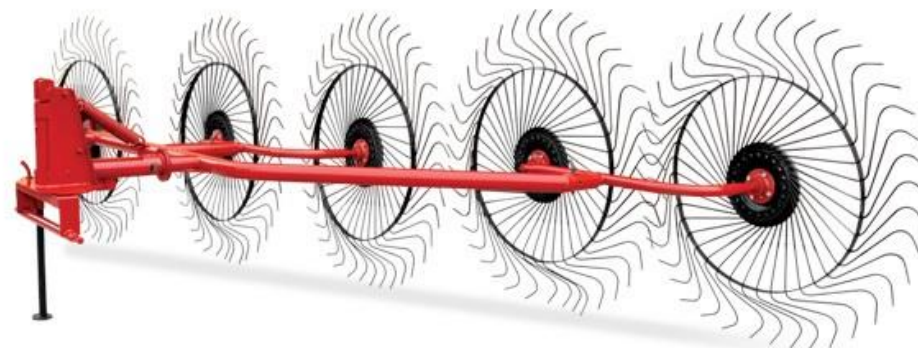

SUNCE 5 TELA